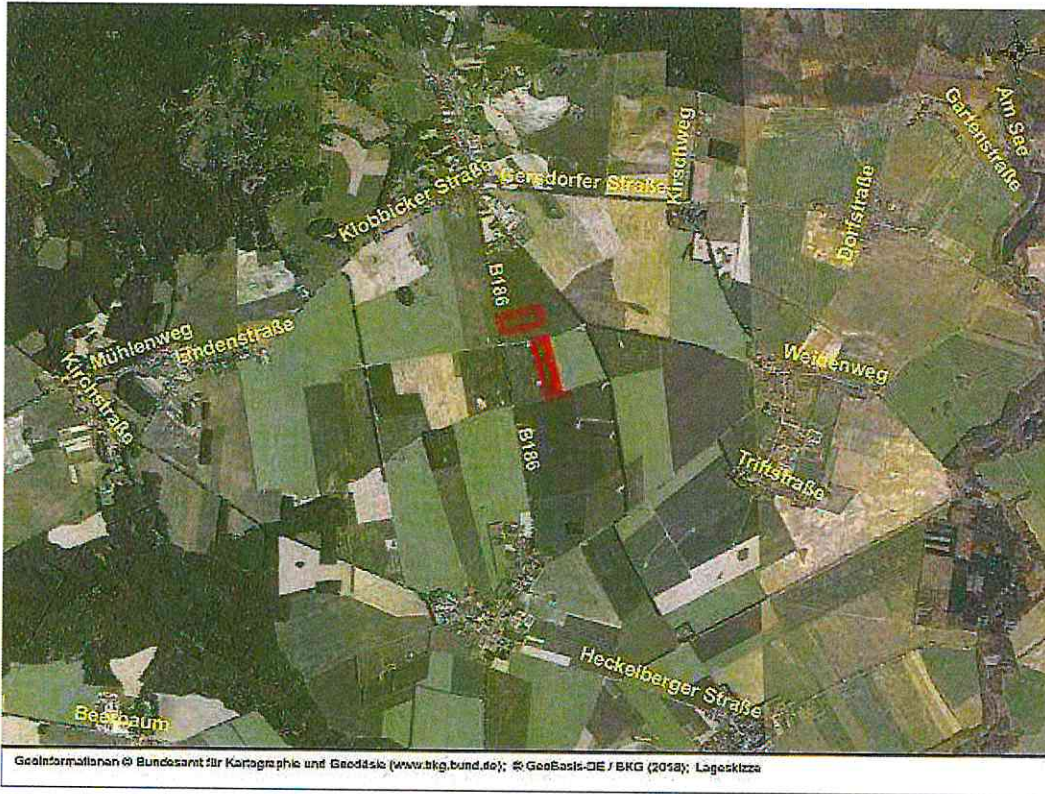

Objektbeschreibung: Beim Ausschreibungsobjekt handelt es sich um Ackerflächen mit einer durchschnittlichen Ackerzahl von 42 Bodenpunkten, die zur Pacht für 4 Jahre ab 01.10.2018 angeboten werden. Weitere wichtige Informationen finden Sie unter dem Button "Mehr ...".

Lagebeschreibung: Trampe ist ein Ortsteil der Gemeinde Breydin und liegt etwa 10 km südlich von Eberswalde. Die Flächen liegen östlich der B168, ca. 1,5 km südlich von Trampe.

Ansprechpartner: BVVG - Landesniederlassung
Brandenburg/Berlin
Frau Andrea Wilms
Tel.: 030 4432-1462

Ackerflächen in Trampe (Pacht)

Bild aus dem BWVG-GIS

Übersichtsbild aus dem BWVG-GIS

Ackerflächen in Trampe (Pacht)

Straßennetz

Topografische Karte

Ackerflächen in Trampe (Pacht)

Weitere Informationen

Wir freuen uns auf Ihr Gebot !

Flurstücksliste zum Ausschreibungsobjekt „Ackerflächen in Trampe (Pacht)“

Ausgeschr. Fläche gesamt (ha): 11,8780

Bundesland BRANDENBURG
 Kreis BARNIM
 Gemeinde BREYDIN

Gemarkung TRAMPE