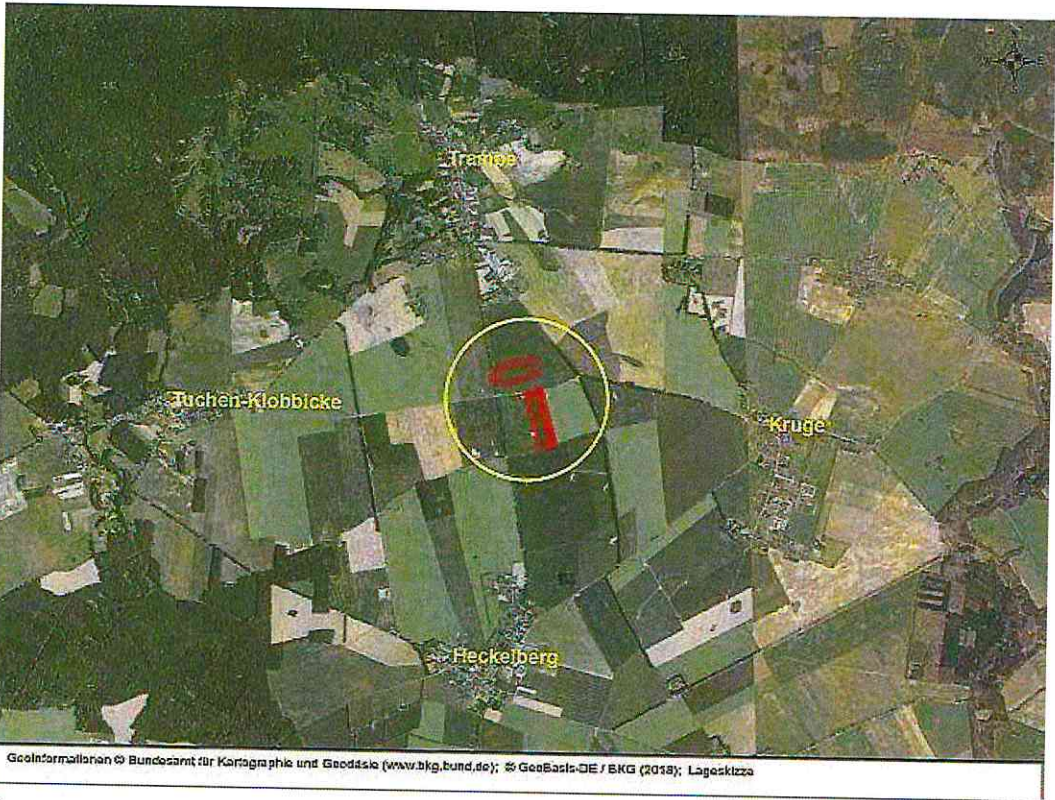

Übersichtsbild aus dem BWVG-GIS